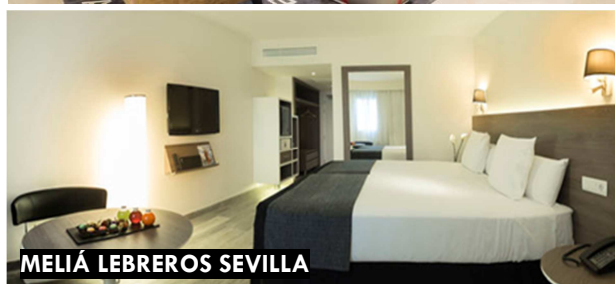

TRYP BARCELONA APOLO